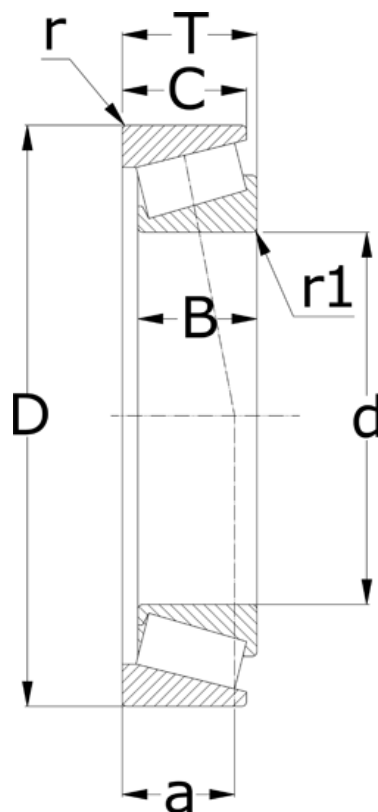

Varenummer: 5715065140036
Beskrivelse: NSK Konisk rulleleje 30313 J

Mål

= -	T = 36
a = 27.9	
B = 33	
C = 28	
d = 65	
D = 140	
r = 3	
r1 = 2.5	